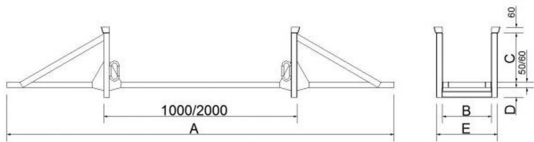

PORTA BARRE

PORTA BARRE

Codice	Dimensioni mm.					Portata Kg.
	A	B	C	D	E	
PBTN001	2000	500	500	100	610	1500
PBTN002	3000	500	500	100	630	3000
PBTN003	4000	500	500	100	630	3000

PEDANE SOVRAPPONIBILI

Codice	Dimensioni mm.					Portata Kg.
	A	B	C	D	E	
PT001	1200	800	600	150	40	2000
PT002	1200	800	600	150	40	1500
PT003	1000	800	600	150	40	1000

PALLET IN FERRO

Codice	Dimensioni mm.				Portata Kg.
	A	B	C	D	
PS003	1200	800	170	130	1500
PS005	1000	800	170	130	1500

CARRELLI DI SERVIZIO A DUE RIPIANI

Codice	Dimensioni mm.					Portata a ripiano Kg.
	A	B	C	D	Ø Ruote	
CS001	1020	620	500	240	200	150

CARRELLI DI SERVIZIO SPONDE IN RETE

Codice	Dimensioni mm.					Portata Kg.
	A	B	C	D	Ø Ruote	
CS003	1050	700	800	240	200	500