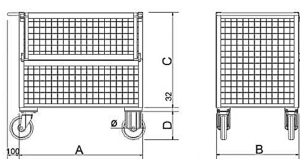

PORTA BARRE

PORTA BARRE

Codice	Dimensioni mm.					Portata Kg.
	A	B	C	D	E	
PBTN001	2000	500	500	100	610	1500
PBTN002	3000	500	500	100	630	3000
PBTN003	4000	500	500	100	630	3000

PEDANE SOVRAPPONIBILI

Codice	Dimensioni mm.					Portata Kg.
	A	B	C	D	E	
PT001	1200	800	600	150	40	2000
PT002	1200	800	600	150	40	1500
PT003	1000	800	600	150	40	1000

PALLET IN FERRO

Codice	Dimensioni mm.				Portata Kg.
	A	B	C	D	
PS003	1200	800	170	130	1500
PS005	1000	800	170	130	1500

CARRELLI DI SERVIZIO A DUE RIPIANI

Codice	Dimensioni mm.					Portata a ripiano Kg.
	A	B	C	D	Ø Ruote	
CS001	1020	620	500	240	200	150

CARRELLI DI SERVIZIO SPONDE IN RETE

Codice	Dimensioni mm.					Portata Kg.
	A	B	C	D	Ø Ruote	
CS003	1050	700	800	240	200	500