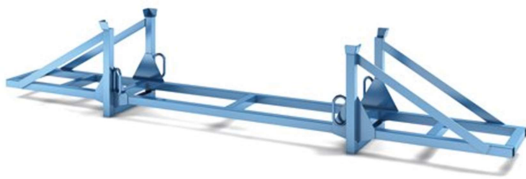

PORTA BARRE

PORTA BARRE

Codice	Dimensioni mm.					Portata Kg.
	A	B	C	D	E	
PBTN001	2000	500	500	100	610	1500
PBTN002	3000	500	500	100	630	3000
PBTN003	4000	500	500	100	630	3000

PEDANE SOVRAPPONIBILI

Codice	Dimensioni mm.					Portata Kg.
	A	B	C	D	E	
PT001	1200	800	600	150	40	2000
PT002	1200	800	600	150	40	1500
PT003	1000	800	600	150	40	1000

PALLET IN FERRO

Codice	Dimensioni mm.				Portata Kg.
	A	B	C	D	
PS003	1200	800	170	130	1500
PS005	1000	800	170	130	1500

CARRELLI DI SERVIZIO A DUE RIPIANI

Codice	Dimensioni mm.					Portata a ripiano Kg.
	A	B	C	D	Ø Ruote	
CS001	1020	620	500	240	200	150