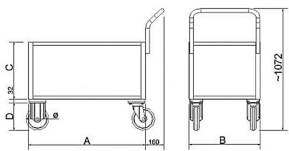

PORTA BARRE

PORTA BARRE

Codice	Dimensioni mm.					Portata Kg.
	A	B	C	D	E	
PBTN001	2000	500	500	100	610	1500
PBTN002	3000	500	500	100	630	3000
PBTN003	4000	500	500	100	630	3000

PEDANE SOVRAPPONIBILI

Codice	Dimensioni mm.					Portata Kg.
	A	B	C	D	E	
PT001	1200	800	600	150	40	2000
PT002	1200	800	600	150	40	1500
PT003	1000	800	600	150	40	1000

PALLET IN FERRO

Codice	Dimensioni mm.				Portata Kg.
	A	B	C	D	
PS003	1200	800	170	130	1500
PS005	1000	800	170	130	1500

CARRELLI DI SERVIZIO A DUE RIPIANI

Codice	Dimensioni mm.					Portata a ripiano Kg.
	A	B	C	D	Ø Ruote	
CS001	1020	620	500	240	200	150

CARRELLI DI SERVIZIO SPONDE IN RETE

Codice	Dimensioni mm.					Portata Kg.
	A	B	C	D	Ø Ruote	
CS003	1050	700	800	240	200	500