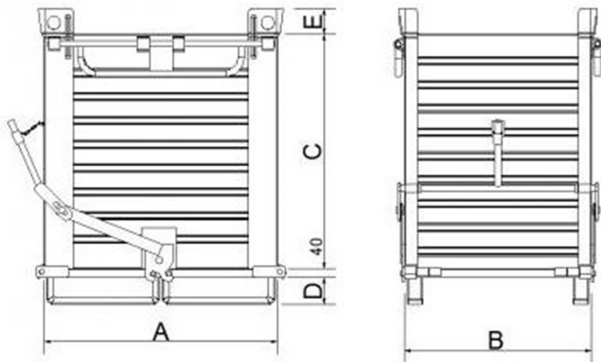

FONDO APRIBILE

CONTENITORI FONDO APRIBILE

Codice	Dimensioni mm.					Portata Kg.
	A	B	C+40	D	E	
CLFA001	1000	800	690	114	100	2000
CLFA002	1000	800	1040	114	100	2000
CLFA003	1000	800	1290	114	100	2000
CLFA004	1500	1000	690	114	100	2000
CLFA005	2000	1000	1040	114	100	2000

RIBALTABILE A ROTAZIONE

CONTENITORI FONDO APRIBILE

Codice	Dimensioni mm.					Portata Kg.
	A	B	C	D	E	
RIB001	1000	1000	800	150	60	2000