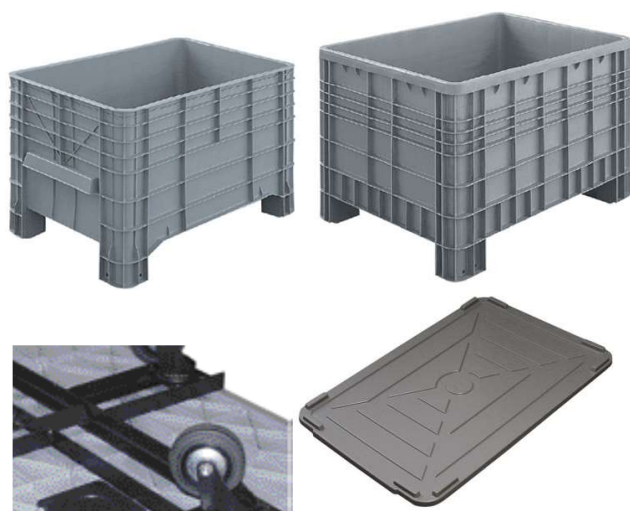

CASSETTE PLASTICA

CASSETTE IN PLASTICA A BOCCA VERDI

Codice	Dimensioni mm.			
	Confezione	L	P	H
MA2	48 pezzi	164	104	74
MA3	24 pezzi	245	145	127
MA4	24 pezzi	355	208	162
MA5	12 pezzi	500	305	187

DIVISORIO PER MA4 VERDE

DMA4	DIVISORIO	315	7	135
------	-----------	-----	---	-----

CASSETTE IN PLASTICA RETTANGOLARI GRIGIE

Codice	Dimensioni mm.			
	Art.	L	P	H
80230177	DELTA MEC25	600	400	140
80230075	DELTA MEC30	600	400	170
80230077	DELTA MEC35	600	400	200
80230051	DELTA MEC12	400	300	140
80230183	DELTA MEC17	400	300	170
80230182	DELTA MEC22	400	300	220

COPERCHI PER DELTA MEC NERI

30194601	COPERCHIO	400	300	22
30194605	COPERCHIO	600	400	21

CONTENITORI PLASTICA

CONTENITORI IN POLIETILENE GRIGI

Codice	Dimensioni mm.			
	Art.	L	P	H
G3	CONTENITORE	1050	640	668
G5	CONTENITORE	1200	800	800